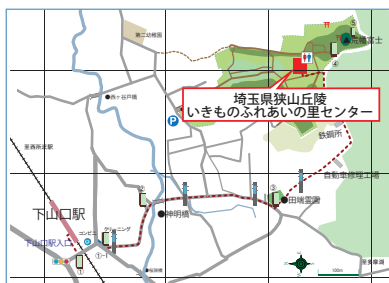

対象 狭山丘陵に興味があるグループで
10名以上が参加する集会や会合
申込 事前打合わせ 費用 無料

定例ガイドウォーク 毎月第一土、日 13:30~14:30

申込 どなたでも 参加費 無料 定員 15名 申込順
場所 当センター 申込 当日受付

今年度、狭山丘陵いきものふれあいの里センターは開館 25 周年を迎えます。フェイスブック「いきものふれあいの里情報発信室」やインスタグラムなどで情報を発信しています。二十四節気（立秋や秋分など）折々のイベント情報や、その旬ならではの自然情報をお届けします。

センター情報

アクセス

- 西武狭山線「下山口」駅下車
徒歩約15分
下山口駅にセンターまでの地図をあずけてあります。駅員さんにお声がけ下さい。
- 駐車場が出来ました。
施設北側徒歩5分となっております。
所沢市荒幡836-7 周辺

開館時間

9:00 ~ 17:00

休館日

月曜日、祝日の翌日
(その日が休日の場合を除く)

入館料