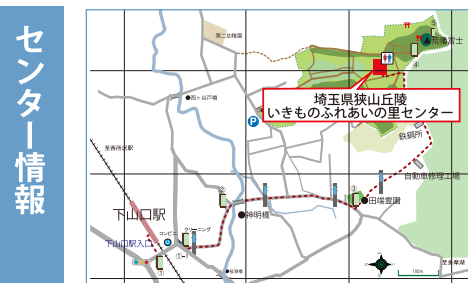

対象 小学生以上 (小学生は保護者と)
場所 当センター 参加費 500円
申込 6/1 から 定員 20名 申込順

6/23 [日] 9:30 ~ 12:00

狭山丘陵自然観察会

シダ観察入門

講師：入間市博物館 長谷川奈美氏

対象 高校生以上
場所 当センター 参加費 500円
申込 6/1 から 定員 20名 申込順

6月出展決定

東村山菖蒲まつりに出展

狭山丘陵の自然展、どんぐりトトロ工作などのブースを予定

場所 東村山市北山公園内
東京都東村山市野口町4丁目50
※詳細が決まりましたらHPやFacebookに掲載いたします。

定例ガイドウォーク 毎月第一土、日 13:30~14:30

申込 どなたでも 参加費 無料 定員 15名 申込順
場所 当センター 申込 当日受付

フェイスブック「いきものふれあいの里情報発信室」やInstagramなどで情報を発信しています。園路情報やスタッフのこぼれ話、イベント情報や、その句ならでの自然情報をお届けします。

アクセス

- 西武狭山線「下山口」駅下車 徒歩約15分
下山口駅にセンターまでの地図をあずけてあります。駅員さんにお声がけ下さい。
- 駐車場が出来ました。
施設北側徒歩5分となっております。
所沢市荒幡836-7 周辺

開館時間

9:00 ~ 17:00

休館日

月曜日、祝日の翌日
(その日が休日の場合を除く)

入館料

無料