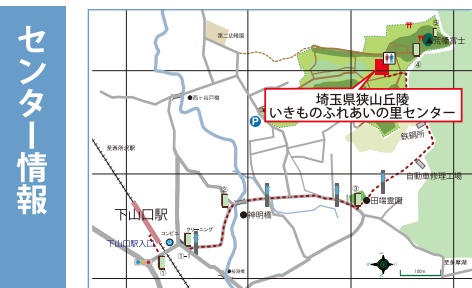

対 象 小・中学校 費用 無料  
場 所 当センターエリア  
時 間 1回50分から ※ご相談にて

狭山丘陵出前講座

見て、触れて、再発見の狭山丘陵！！

センター職員が伺い、狭山丘陵の植物や動物、昆虫についてわかりやすくご説明いたします。

対 象 狭山丘陵に興味があるグループで10名以上が参加する集会や会合  
申 込 事前打合わせ 費用 無料

定例ガイドウォーク 毎月第一土、日13:30~14:30

申 込 どなたでも 参加費 無料 定 員 15名申込順  
場 所 当センター 申 込 当日受付  
当センターエリアの自然を紹介するガイドウォーク。職員おすすめの旬の情報をお届けします。

インターネットからも楽しめるように、『おうちミュージアム』やイベントの動画配信などをはじめております。是非、ご覧ください。

アクセス

- 西武狭山線「下山口」駅下車 徒歩約15分  
下山口駅にセンターまでの地図をあずけてあります。駅員さんにお声がけ下さい。
- 駐車場（7台）が出来ました。  
施設北側徒歩5分となっております。  
所沢市荒幡836-7 周辺

開館時間

9:00 ~ 17:00

休館日

月曜日、祝日の翌日  
(その日が休日の場合を除く)